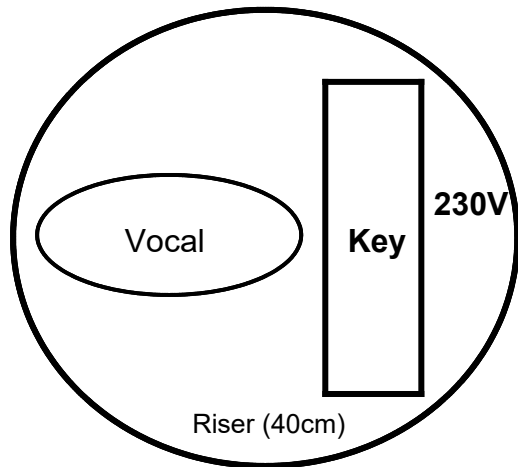

Bühnengröße: mind. 8 m x 6 m

The Firebirds

Bühnenplan

**Monitor-
platz
bei
2x Netzwerk!**

230 V

230 V

Vocal Sax

230 V

**Git 2 (Key)
Box & Amp.**

**Git 1
Box & Amp.**

230 V

**Bass
Box & Amp.**

Git. FX

230V